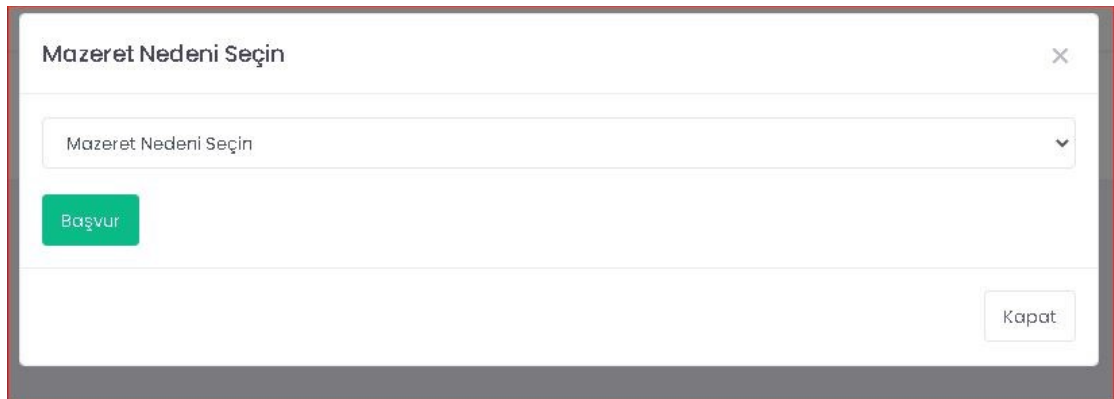

3. Mazeret nedeni seçiniz ve başvuruyu tamamlayınız.

Not: Final Harf Başarı Notunu yayınlanmadan mazeret başvurusu yapılamaz.