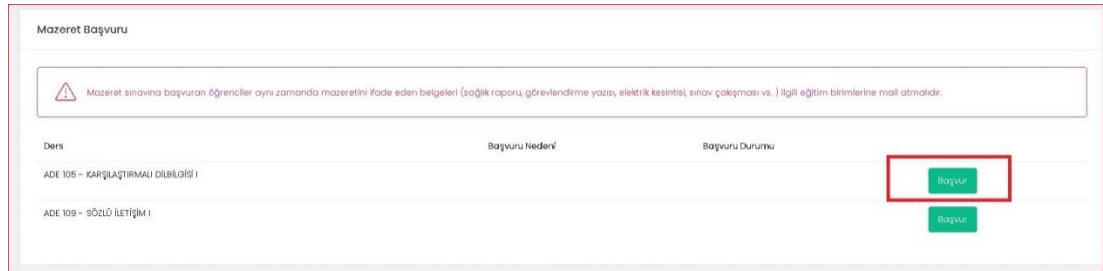

Değerli Öğrenciler

Final sınavına mazereti sebebiyle giremeyen öğrencilerimiz mazeret başvurularını Öğrenci Bilgi Sisteminden (<https://obs.sabis.sakarya.edu.tr/>) aşağıdaki adımları izleyerek yapabilirler. Mazeret sınavına başvuran öğrenciler aynı zamanda mazeretini ifade eden belgeleri ilgili eğitim birimlerine mail atmalıdır. Hastalık hali, yakınlarından birinin vefatı, tutukluluk ve hükümlülük hali, üniversite ve diğer resmi kurumlarca görevlendirilme hali, sınav çakışması durumu ile elektrik ve internet kesintisi gibi online sınava girmeye engel teşkil eden durumlar mazeret olarak değerlendirilir. Mazeretini belgelendirmeyen öğrencilerin başvurusu değerlendirilmez.

1. Öğrenci Bilgi Sisteminden Başvuru İşlemlerine tıklayınız.

2. İlgili ders için başvuruya tıklayınız.

3. Mazeret nedeni seçiniz ve başvuruyu tamamlayınız.

Not: Final Harf Başarı Notunu yayınlanmadan mazeret başvurusu yapılamaz.