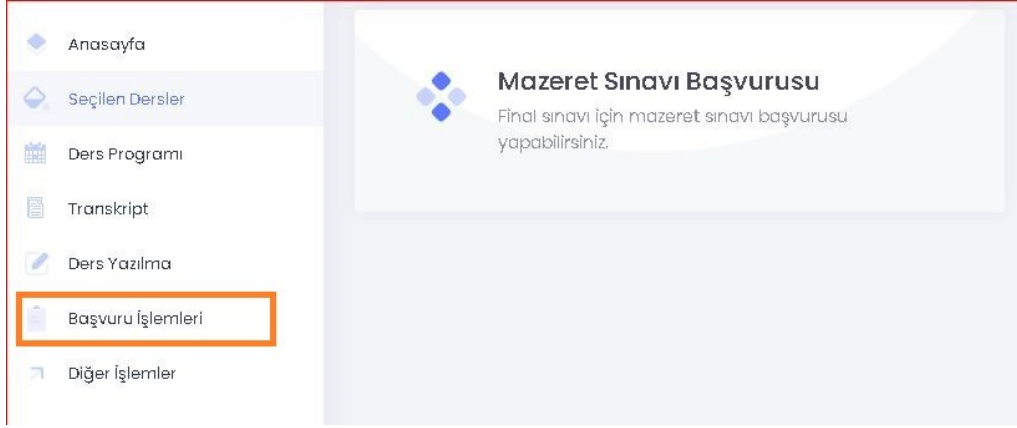

Değerli Öğrenciler

Final sınavına mazereti sebebiyle giremeyen öğrencilerimiz mazeret başvurularını Öğrenci Bilgi Sisteminden (<https://obs.sabis.sakarya.edu.tr/>) aşağıdaki adımları izleyerek yapabilirler. Mazeret sınavına başvuran öğrenciler aynı zamanda mazeretini ifade eden belgeleri ilgili eğitim birimlerine mail atmalıdır. Hastalık hali, yakınlarından birinin vefatı, tutukluluk ve hükümlülük hali, üniversite ve diğer resmi kurumlarca görevlendirilme hali, sınav çakışması durumu ile elektrik ve internet kesintisi gibi online sınava girmeye engel teşkil eden durumlar mazeret olarak değerlendirilir. Mazeretini belgelendirmeyen öğrencilerin başvurusu değerlendirilmez.

1. Öğrenci Bilgi Sisteminden Başvuru İşlemlerine tıklayınız.

2. İlgili ders için başvuruya tıklayınız.